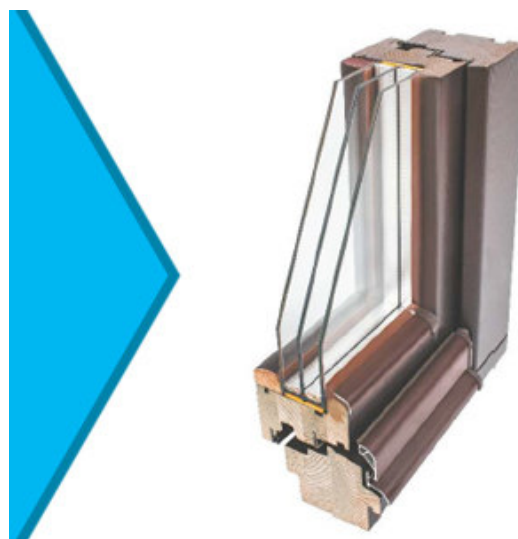

Drevené EUROOKNÁ

System IP 92

- stavebná hĺbka 92 mm
- zasklenie nízkoemisným trojsklom rôznej hrúbky
- podľa zasklenia U_w až do 0,8 W/m²K
- systém s 3 tesneniami

System IP 76

- stavebná hĺbka 76 mm
- zasklenie nízkoemisným trojsklom rôznej hrúbky
- podľa zasklenia U_w až do 0,9 W/m²K
- systém s 3 tesneniami

System IP 68

- stavebná hĺbka 68 mm
- zasklenie izolačným dvojsklom 24 mm
- $U_w = 1,1$ W/m²K
- systém s 2 tesneniami