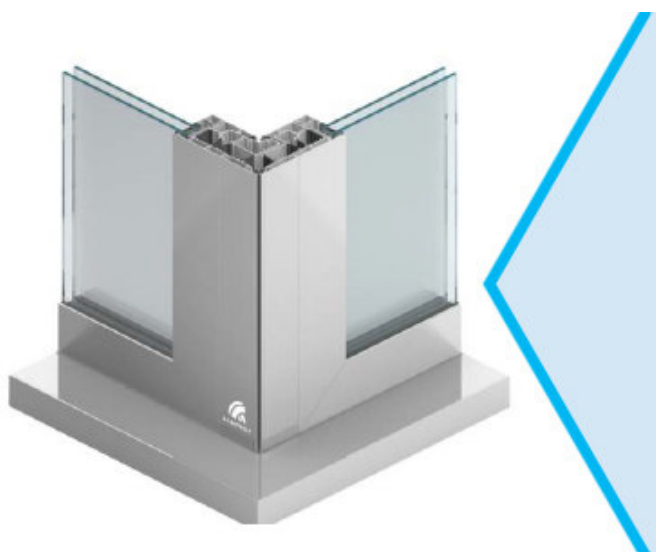

Hliníkové konštrukcie ALUPROF S.A. protipožiarne, posuvno-zdvižné a fasádne.

MB 78 EI

Dvere a konštrukcie protipožiarne s odolnosťou EI 15 až EI 90.

MB 77 HS

Systémy posuvno-zdvižné (HS PORTÁL), do výšky 3,2 m a šírky 3,3 m, kompatibilné i so systémom MB 86.

MB SR50

Fasádny systém, umožňujúci prakticky neobmedzený rozmer konštrukcie. Možný tiež ako MB SR50 HI, s vyššími tepelno-izolačnými vlastnosťami a aj ako protipožiarne MB SR50 EI.