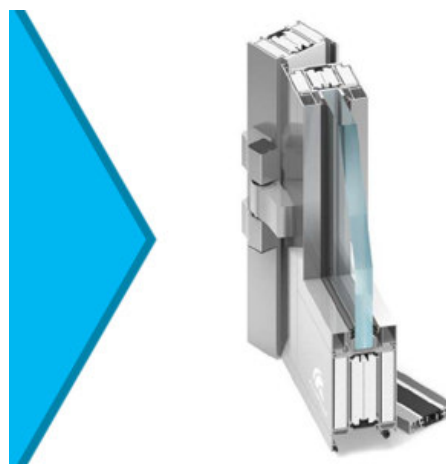

Hliníkové konštrukcie ALUPROF S.A. protipožiarne, posuvno-zdvižné a fasádne.

MB 78 EI

Dvere a konštrukcie protipožiarne s odolnosťou EI 15 až EI 90.

MB 77 HS

Systémy posuvno-zdvižné (HS PORTÁL), do výšky 3,2 m a šírky 3,3 m, kompatibilné i so systémom MB 86.

MB SR50

Fasádny systém, umožňujúci prakticky neobmedzený rozmer konštrukcie. Možný tiež ako MB SR50 HI, s vyššími tepelno-izolačnými vlastnosťami a aj ako protipožiarne MB SR50 EI.