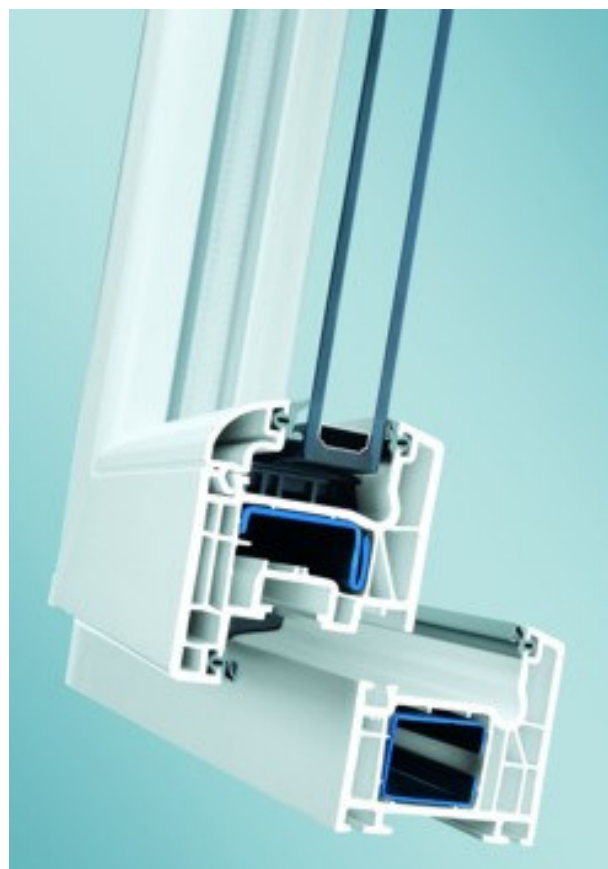

Okná SCHÜCO

SCHÜCO CORONA CLASSIC

Profil 5 komorový s 2 tesneniami, 70 mm,
zasklenie izolačným dvojsklom 24 mm.

CORONA CAVA

Profil 5 komorový s 2 tesneniami, 70 mm rám,
80 mm krídlo, zasklenie izolačným dvojsklom 24 mm,
alebo nízkoemisným trojsklom 46 mm.